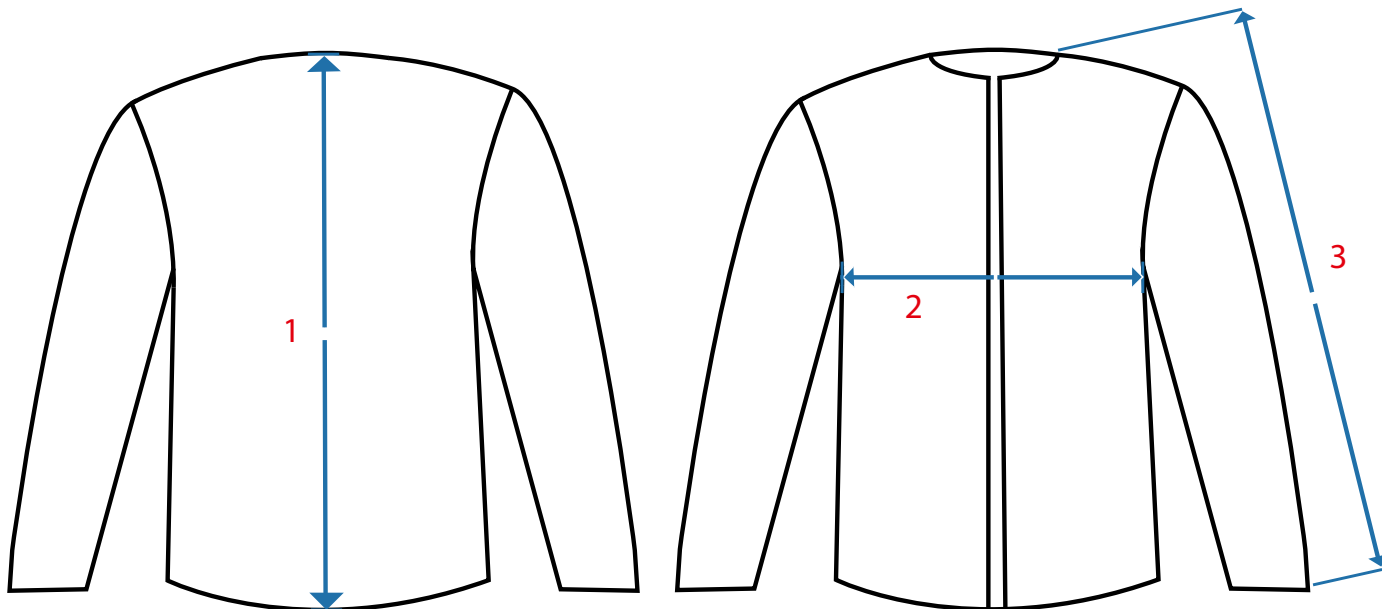

Tabulka rozměrů oděvu / Tabulka rozmerov odevu

Product dimensions chart / Tabela rozmiarów odzieży

	S	M	L	XL	2XL	3XL
1	74	74	76	76	78	78
2	51	55	59	63	67	71
3	82,5	84,5	86	87	88,5	89,5

* měřeno v cm / merané v cm / measured in cm / mierzone w cm

** tolerance + - 5 % / tolerancia + - 5 % / tolerance + - 5% / tolerancja + - 5%